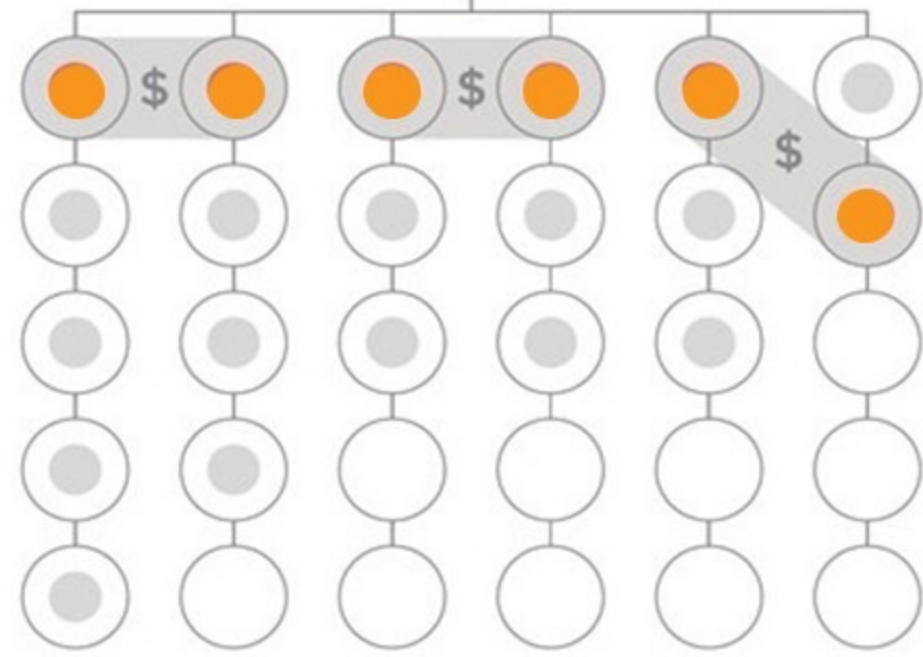

Bono Rápido

Nivel 1
600 LP
25%

...

Nivel 2
1,400 LP
12%

...

Nivel 3
2,500 LP
5%
\$150+\$168+\$125=
Ganas \$443.00

La ganancia de los distribuidores en esta presentación no son necesariamente representaciones de los ingresos que un distribuidor ganará durante su participación en el LIFE REWARDS Plan. El contenido de esta presentación no debe ser considerado como una garantía o proyección de las ganancias o ingresos reales. Cualquier representación o garantía de ganancias podría ser errónea. El éxito con 4life es solo el resultado de los esfuerzos de ventas exitosas las cuales requieren arduo trabajo, diligencia y liderazgo. El éxito de cualquier distribuidor depende de la efectividad con que ejerciten estos atributos.

Go 2 Bonus™

Por cada **dos clientes nuevos y existentes**, que compren un paquete GO 2 durante un mes - en dos patas distintas - el Matriculador calificará para un bono **mensual**.

- (2) Paquetes 200 LP: \$25**
- (2) Paquetes 400 LP: \$50**
- (2) Paquetes 800 LP: \$100**